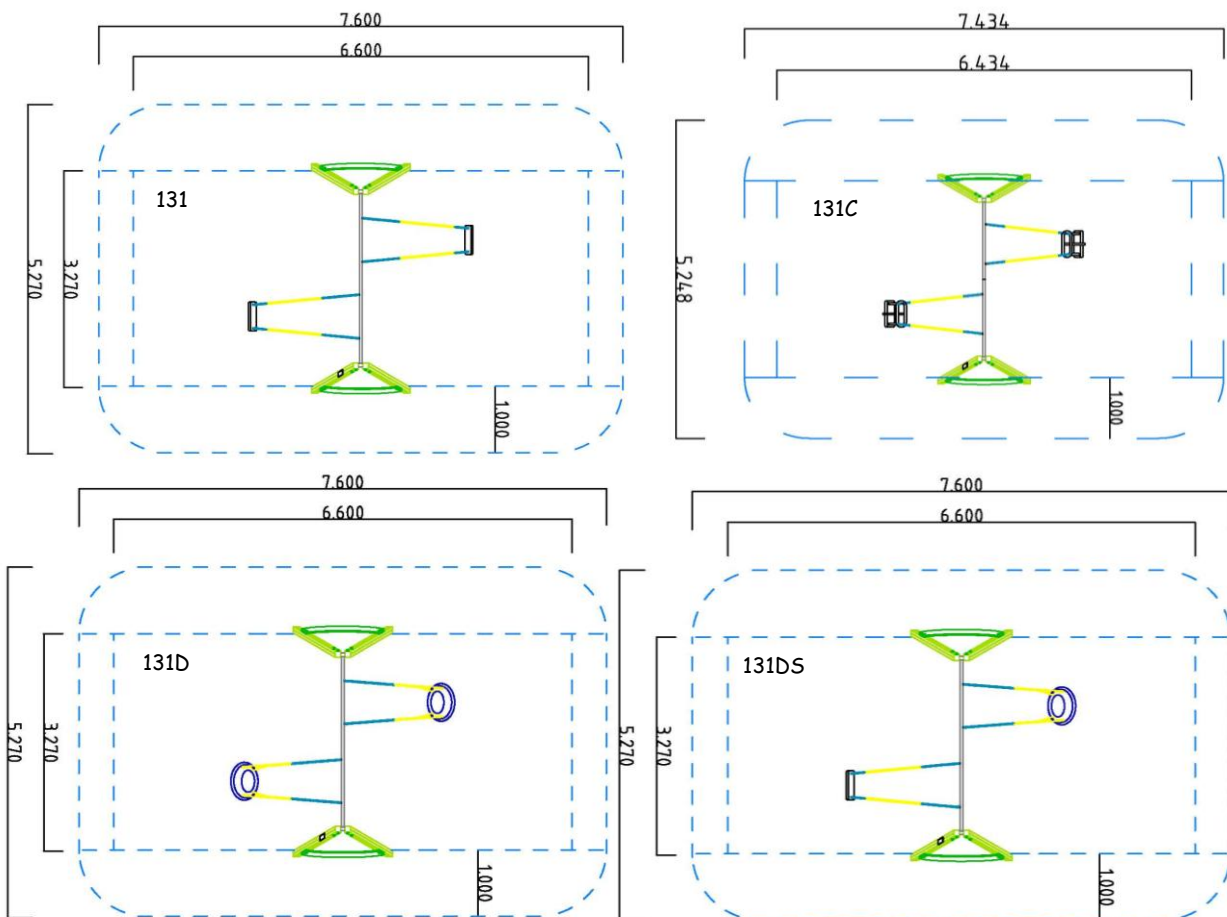

Vara: 131 / 131C / 131D / 131DS

Vöruflokkur: KRUMMA-Gull

Vottun: EN1176-1-2:2008

Aldur: 131/131D/131DS: +2 ára

131C: +1 árs

Uppsetning: 60 mín

x2 menn

x4 holur

0.2m³ steypa

Pakkning: 130kg

0.3m³

Öryggissvæði: Stærð öryggissvæðis ákvarðast af tegund fallvarnar, sjá töflu. Frísvæði til hliða er 15m² og þarf ekki fallvörn.

Fallhæð / Laust yfirborð / Fast yfirborð

131: 129cm / 24,9m² / 21,6m²

131C: 132cm / 24,3m² / 21,0m²

131D: 137cm / 24,9m² / 21,6m²

131DS: 137cm / 24,9m² / 21,6m²

Gylfaflöt 7, 112 Reykjavík

587-8700 / 587-8707

587-8708

www.krumma.is

krumma@krumma.is