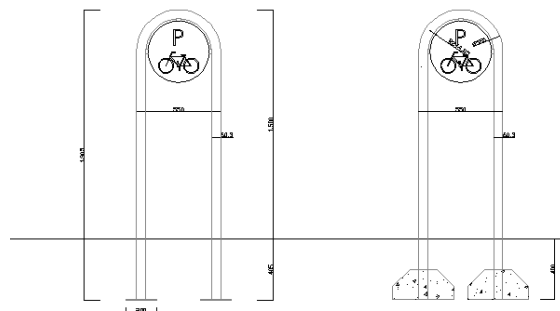

HJÓLAGRINDUR.

Hjólagrindarbogi 1672:

Með plöttum sen gráflö er að.

Steypt föst.

Málsetningar: 1 m.

HJÓLAGRIND 1672

Skilti 738:

Með plöttum sen gráflö er að.