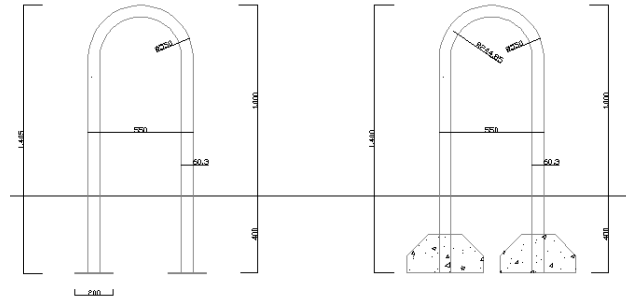

HJÓLAGRINDUR.

Hjólagrindarbogi 1672:

Með plöttum sen gráflö er að.

Steypt föst.

Málsetningar: 1 m.

HJÓLAGRIND 1672

Skilti 738:

Með plöttum sen gráflö er að.

Steypt föst.

Málsetningar: 1 m.

SKILTI 738 - STEYPT FVIRUR REIÐHJÓL.

 Gylfaflöt 7, 112 Reykjavík

 587-8700 / 587-8707

 587-8708

 www.krumma.is

 krumma@krumma.is