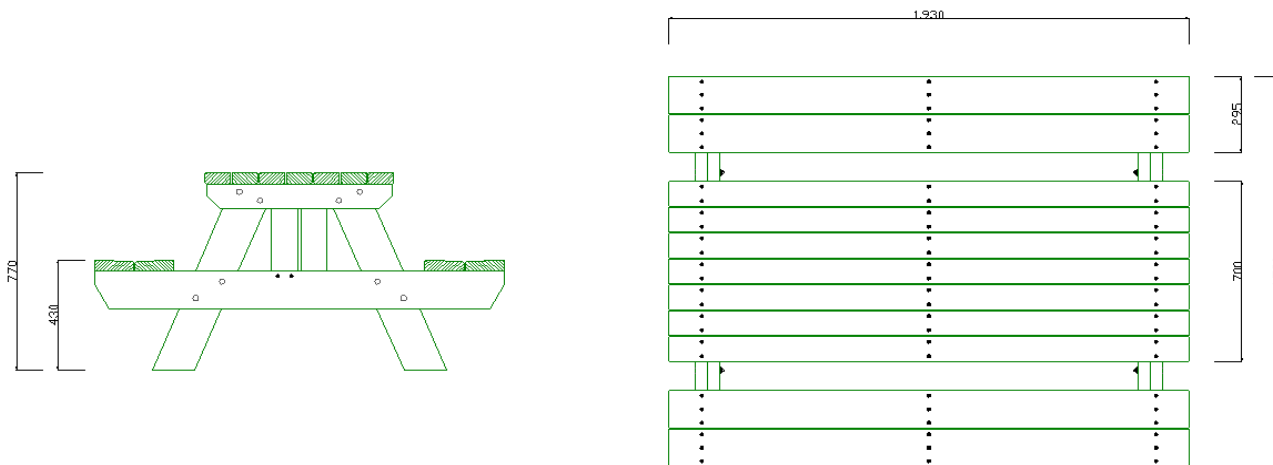

Yfirlitsblað

1103 Borð með bekkjum

Vara: 1103
Vöruflokkur: KRUMMA-Kot

Borð með bekkjum úr litaðri (hálfþekjandi græn) og gagnvarinni prima furu og ryðfríum boltum og festingum.

Málsetningar í mm.