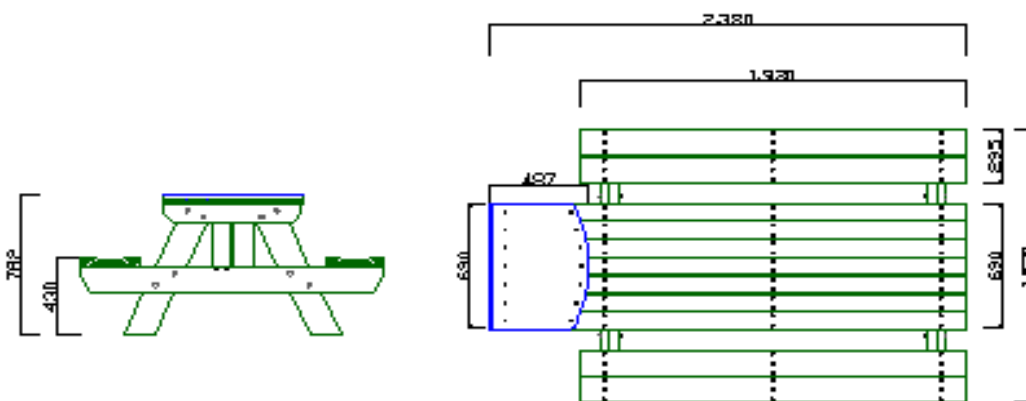

Yfirlitsblað

1103H Borð með bekkjum með hjólastólaaðgengi.

Vara: 1103H
Vöruflokkur: KRUMMA-Kot

Borð með bekkjum úr litaðri (hálfþekjandi græn) og gagnvarinni prima furu og ryðfríum boltum og festingum.

Málsetningar í mm.