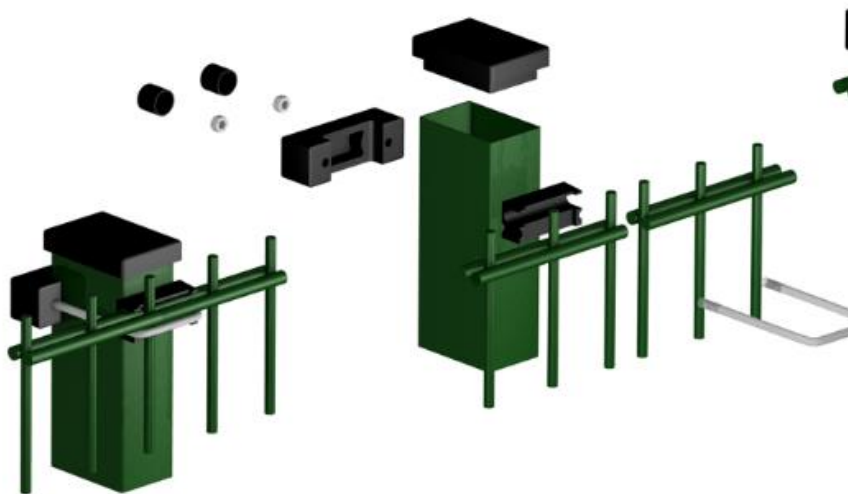

Dags. 10.07.2017.

 Gylfahlöt 7, 112 Reykjavík

 587-8700

 587-8708

 www.krumma.is

 krumma@krumma.is

Horn með einum stólpa.

Horn með tveimur stólpum.