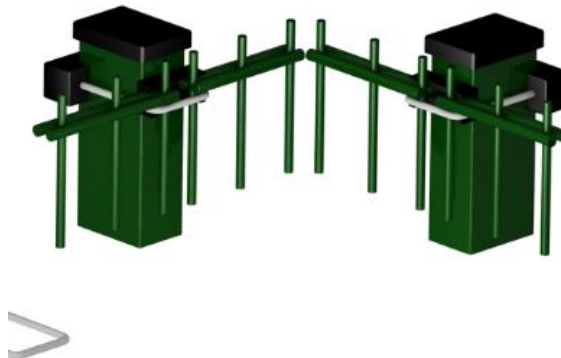

Dags. 10.07.2017.

 Gylfahlöt 7, 112 Reykjavík

 587-8700

 587-8708

 www.krumma.is

 krumma@krumma.is

Horn með einum stólpa.

Horn með tveimur stólpum.